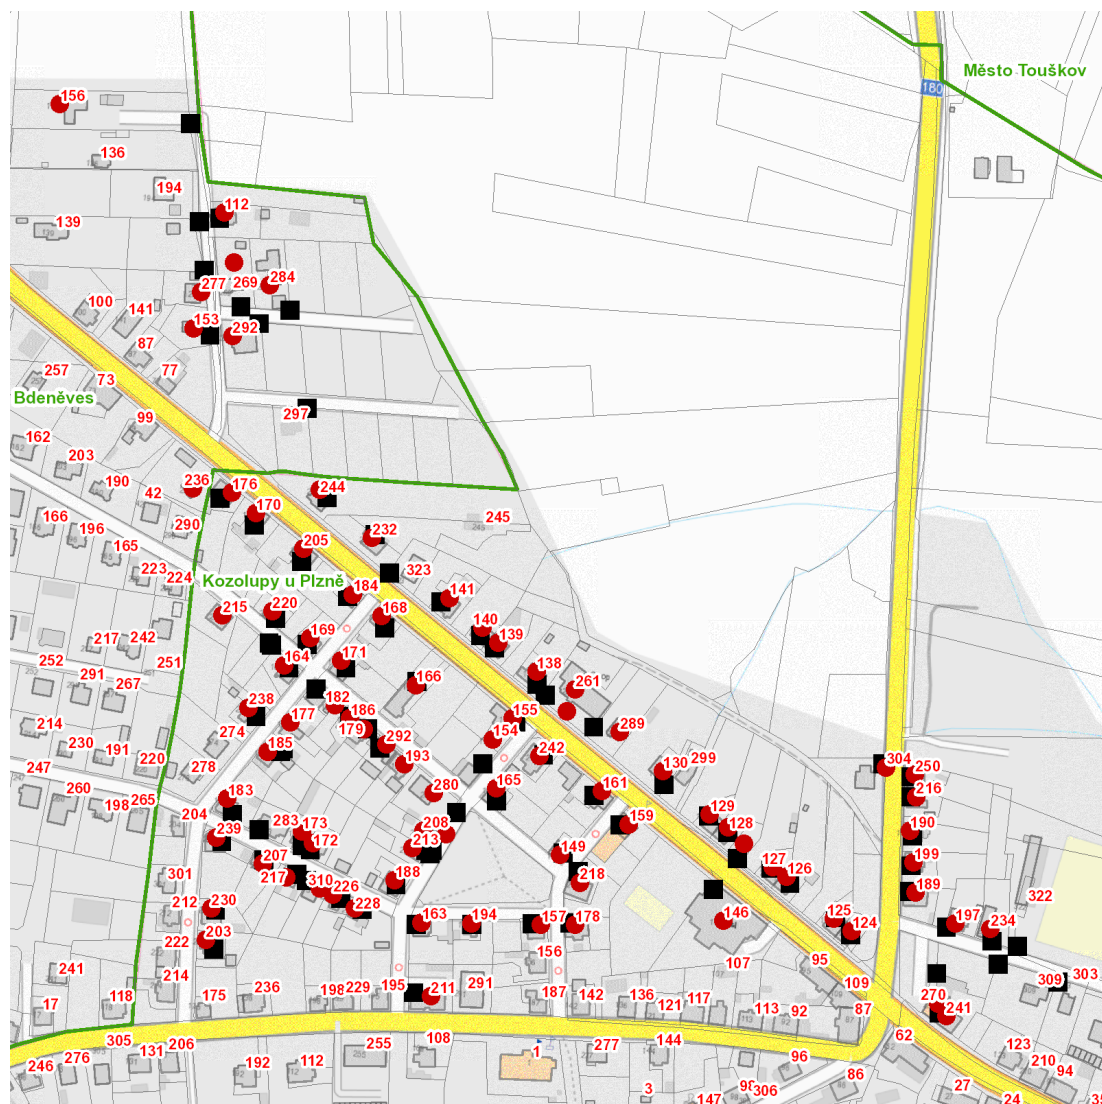

dne **11. 7. 2023** od **7:30** do **11:30** hodin

Plánovaná odstávka zahrnuje tyto lokality:**Bdeněves** (okres Plzeň-sever)

č. p. 112, 153, 156, 236, 277, 284, 292

kat. území **Bdeněves** (kód **671975**): parcelní č. 273/4**Kozolupy** (okres Plzeň-sever)

č. p. 124-130, 138, 139, 140, 141, 146, 149, 154, 155, 157, 159, 161, 163, 164, 165, 166, 168-173, 176, 177, 178, 179, 182-186, 188, 189, 190, 193, 194, 197, 199, 203, 205, 207, 208, 211, 213, 215, 216, 217, 218, 220, 226, 228, 230, 232, 234, 238, 239, 241, 242, 244, 250, 261, 270, 280, 289, 292, 304, 310

kat. území **Kozolupy u Plzně** (kód **671983**): parcelní č. 360, 406/7, 412/2

UPOZORNĚNÍ

Dotčené zařízení distribuční soustavy je nutné i v době odstávky považovat za zařízení pod napětím, a proto vás žádáme o dodržení všech zásad bezpečnosti a provedení opatření potřebných k zamezení případných škod na zdraví a majetku. | Provozovatelé výroben elektřiny jsou povinni zajistit přerušení dodávky elektřiny z výroby do vypnutého úseku distribuční soustavy.

dne 11. 7. 2023 od 7:30 do 11:30 hodin

Orientační mapový podklad odstávkou dotčených lokalit

VYSVĚTLIVKY

- – adresy dotčené odstávkou elektřiny
- – místa připojení k elektrické síti dotčená odstávkou

INFORMACE ZASLÁNA