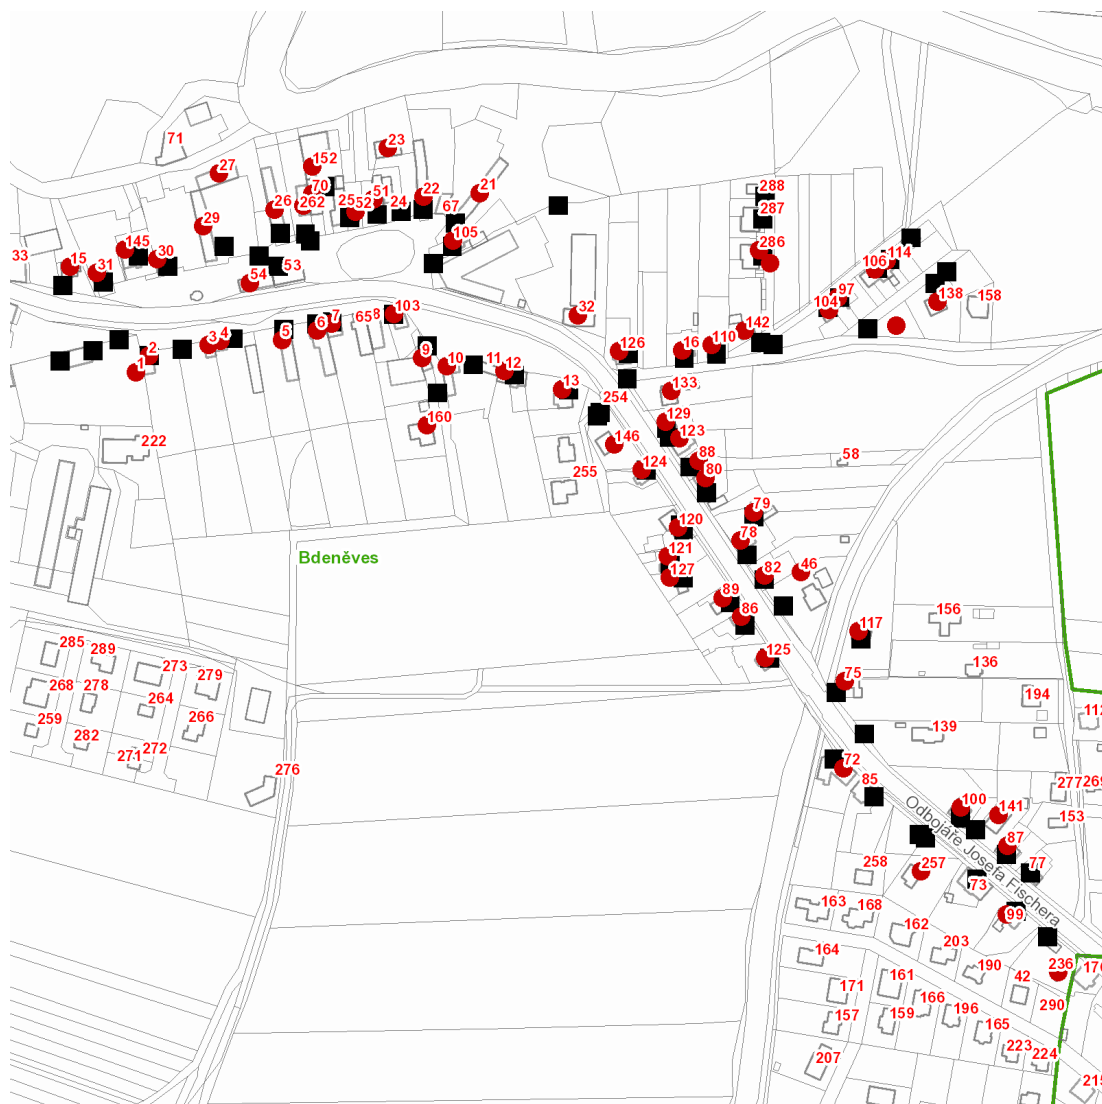

dne **3. 6. 2021** od **7:30** do **12:00** hodin

Plánovaná odstávka zahrnuje tyto lokality:**Bdeněves (okres Plzeň-sever)**

č. p. 1-7, 9, 10, 12, 13, 15, 16, 21, 22, 23, 26, 27, 29, 30, 31, 32, 46, 51, 52, 54, 70, 72, 75, 78, 79, 80, 82, 86, 87, 88, 89, 97, 99, 100, 103, 104, 105, 106, 110, 114, 117, 120, 121, 123-127, 129, 133, 138, 141, 142, 145, 146, 152, 160, 236, 257, 286

kat. území **Bdeněves** (kód **671975**): **parcelní č.** 173/2, 203/1, 216

UPOZORNĚNÍ

Dotčené zařízení distribuční soustavy je nutné i v době odstávky považovat za zařízení pod napětím, a proto vás žádáme o dodržení všech zásad bezpečnosti a provedení opatření potřebných k zamezení případných škod na zdraví a majetku. | Provozovatelé výroben elektřiny jsou povinni zajistit přerušení dodávky elektřiny z výroby do vypnutého úseku distribuční soustavy.

dne 3. 6. 2021 od 7:30 do 12:00 hodin**Orientační mapový podklad odstávkou dotčených lokalit****VYSVĚTLIVKY**

- – adresy dotčené odstávkou elektřiny
- – místa připojení k elektrické síti dotčená odstávkou

INFORMACE ZASLÁNA

IDDS: 9d3avm3 (Obec Bdeněves)