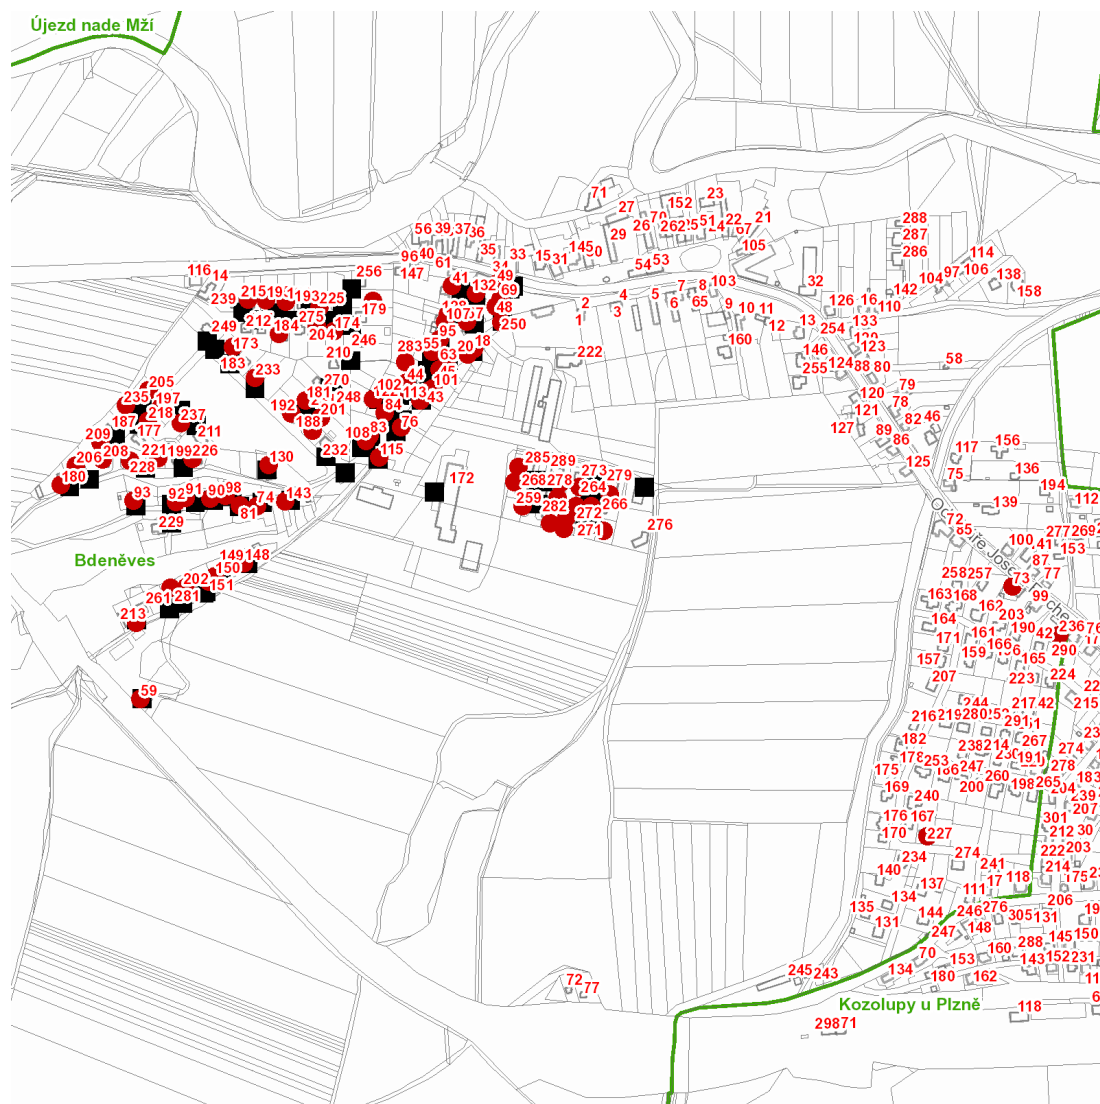

dne **29. 6. 2021** od **7:30** do **12:30** hodin

Plánovaná odstávka zahrnuje tyto lokality:**Bdeněves (okres Plzeň-sever)**

č. p. 18, 20, 41, 43, 44, 45, 48, 49, 55, 57, 59, 63, 69, 73, 74, 76, 81, 83, 84, 90, 91, 92, 93, 95, 98, 101, 102, 107, 108, 113, 115, 122, 128, 130, 132, 143, 148, 149, 150, 151, 173, 174, 180, 181, 184, 188, 189, 192, 195, 197, 201, 202, 204, 205, 206, 208, 209, 213, 215, 218, 221, 225, 226, 227, 228, 233, 235, 236, 237, 250, 259

kat. území **Bdeněves** (kód **671975**): **parcelní č.** 71/7, 108/2, 416/42, 416/43, 416/44, 416/45, 416/46, 416/47, 416/48, 416/49, 416/50, 416/52, 416/55, 416/106, 420/12

UPOZORNĚNÍ

Dotčené zařízení distribuční soustavy je nutné i v době odstávky považovat za zařízení pod napětím, a proto vás žádáme o dodržení všech zásad bezpečnosti a provedení opatření potřebných k zamezení případných škod na zdraví a majetku. | Provozovatelé výroben elektřiny jsou povinni zajistit přerušení dodávky elektřiny z výroby do vypnutého úseku distribuční soustavy.

dne **29. 6. 2021** od **7:30** do **12:30** hodin**Orientační mapový podklad odstávkou dotčených lokalit****VYSVĚTLIVKY**

- – adresy dotčené odstávkou elektřiny
- – místa připojení k elektrické síti dotčená odstávkou

INFORMACE ZASLÁNA

IDDS: 9d3avm3 (Obec Bdeněves)