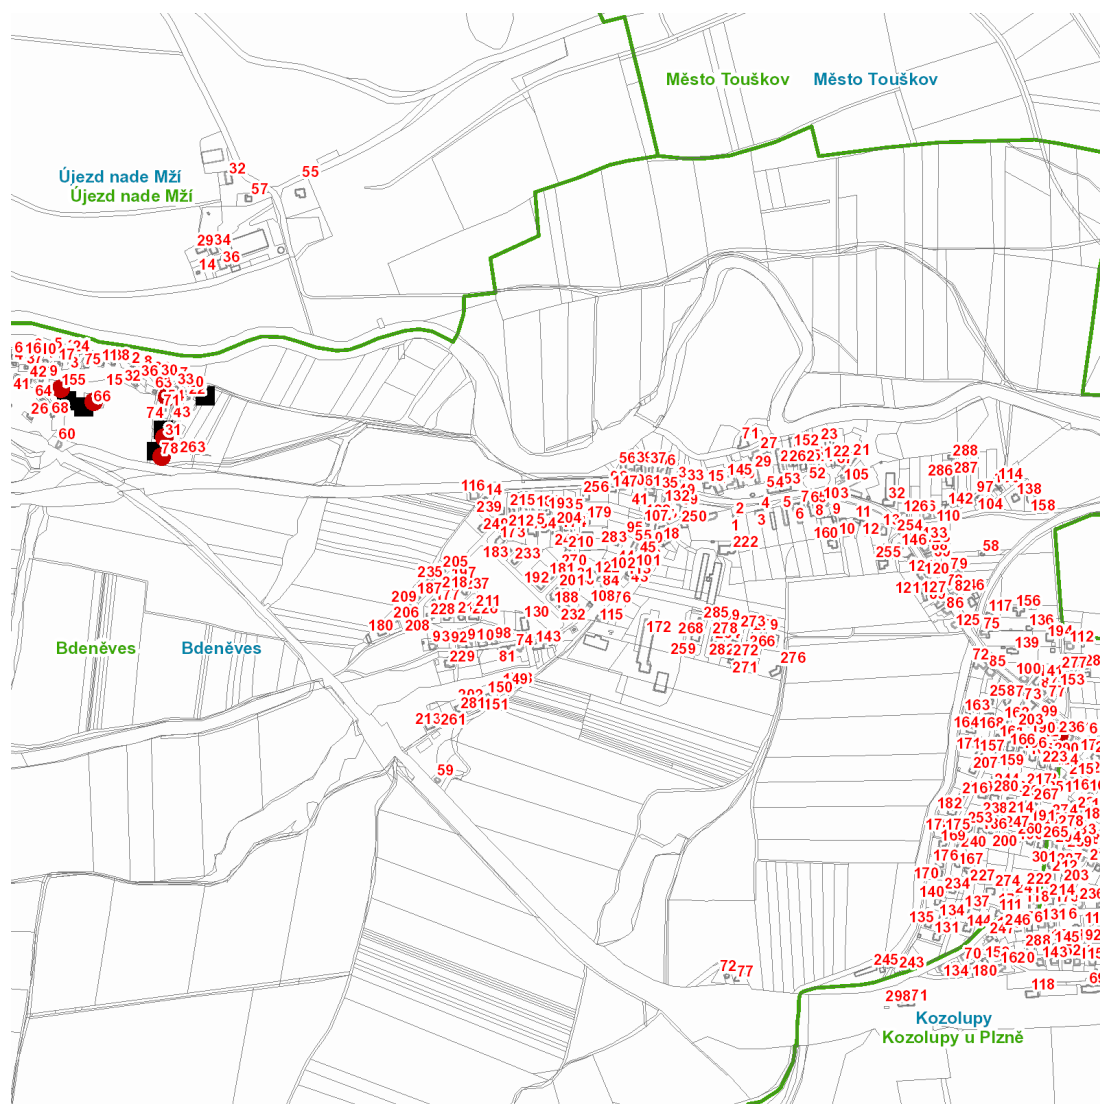

dne **29. 6. 2021** od **13:00** do **15:00** hodin

Plánovaná odstávka zahrnuje tyto lokality:**Bdeněves (okres Plzeň-sever)**

č. p. 66, 155, 236

č. ev. 31, 54, 78

UPOZORNĚNÍ

Dotčené zařízení distribuční soustavy je nutné i v době odstávky považovat za zařízení pod napětím, a proto vás žádáme o dodržení všech zásad bezpečnosti a provedení opatření potřebných k zamezení případných škod na zdraví a majetku. | Provozovatelé výroben elektřiny jsou povinni zajistit přerušení dodávky elektřiny z výroby do vypnutého úseku distribuční soustavy.

NEJDE VÁM ELEKTŘINA...

TIP: Registrujte se zdarma na www.cezdistribuce.cz/sluzba a informace o odstávkách elektřiny budete dostávat e-mailem nebo SMS. U poruch zasíláme SMS s předpokládanou dobou obnovení dodávek. | Aktuální stav dodávek elektřiny na konkrétní adrese zjistíte snadno, rychle a bez registrace na portále **Bez Štávy** (www.bezstavy.cz).

dne **29. 6. 2021** od **13:00** do **15:00** hodin**Orientační mapový podklad odstávkou dotčených lokalit****VYSVĚTLIVKY**

- – adresy dotčené odstávkou elektřiny
- – místa připojení k elektrické síti dotčená odstávkou

INFORMACE ZASLÁNA

IDDS: 9d3avm3 (Obec Bdeněves)