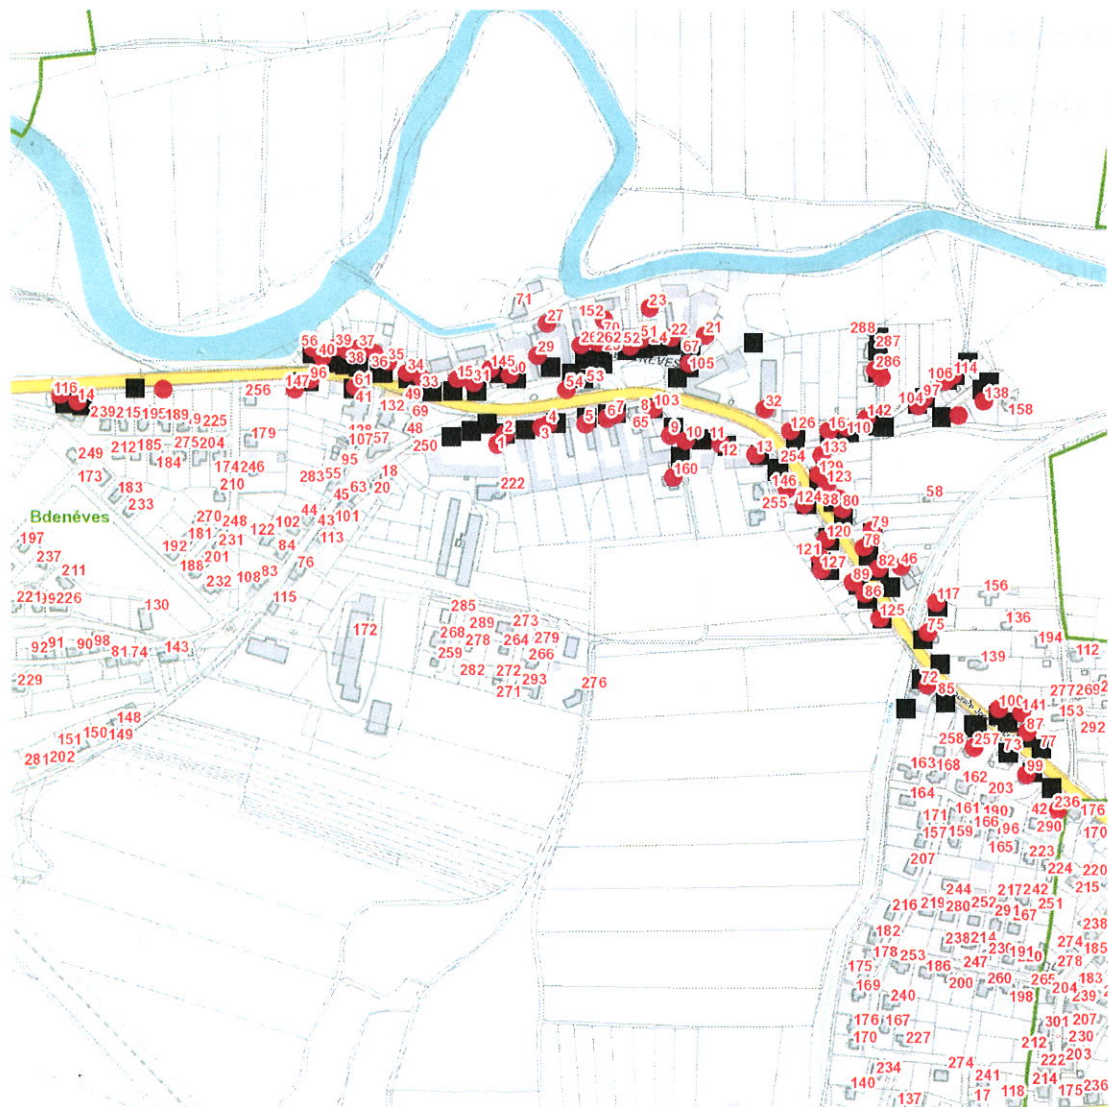

dne 3. 6. 2022 od 10:00 do 11:30 hodin**Orientační mapový podklad odstávkou dotčených lokalit****VYSVĚTLIVKY**

- – adresy dotčené odstávkou elektřiny
- – místa připojení k elektrické síti dotčená odstávkou

INFORMACE ZASLÁNA

IDDS: 9d3avm3 (Obec Bdeněves)

dne **3. 6. 2022** od **10:00** do **11:30** hodin

Plánovaná odstávka zahrnuje tyto lokality:**Bdeněves (okres Plzeň-sever)**

č. p. 1-7, 9, 10, 12-16, 21, 22, 23, 26, 27, 29-40, 46, 51, 52, 54, 56, 61, 70, 72, 75, 78, 79, 80, 82, 86, 87, 88, 89, 96, 97, 99, 100, 103, 104, 105, 106, 110, 114, 116, 117, 120, 121, 123-127, 129, 133, 138, 141, 142, 145, 146, 147, 152, 160, 236, 257, 286