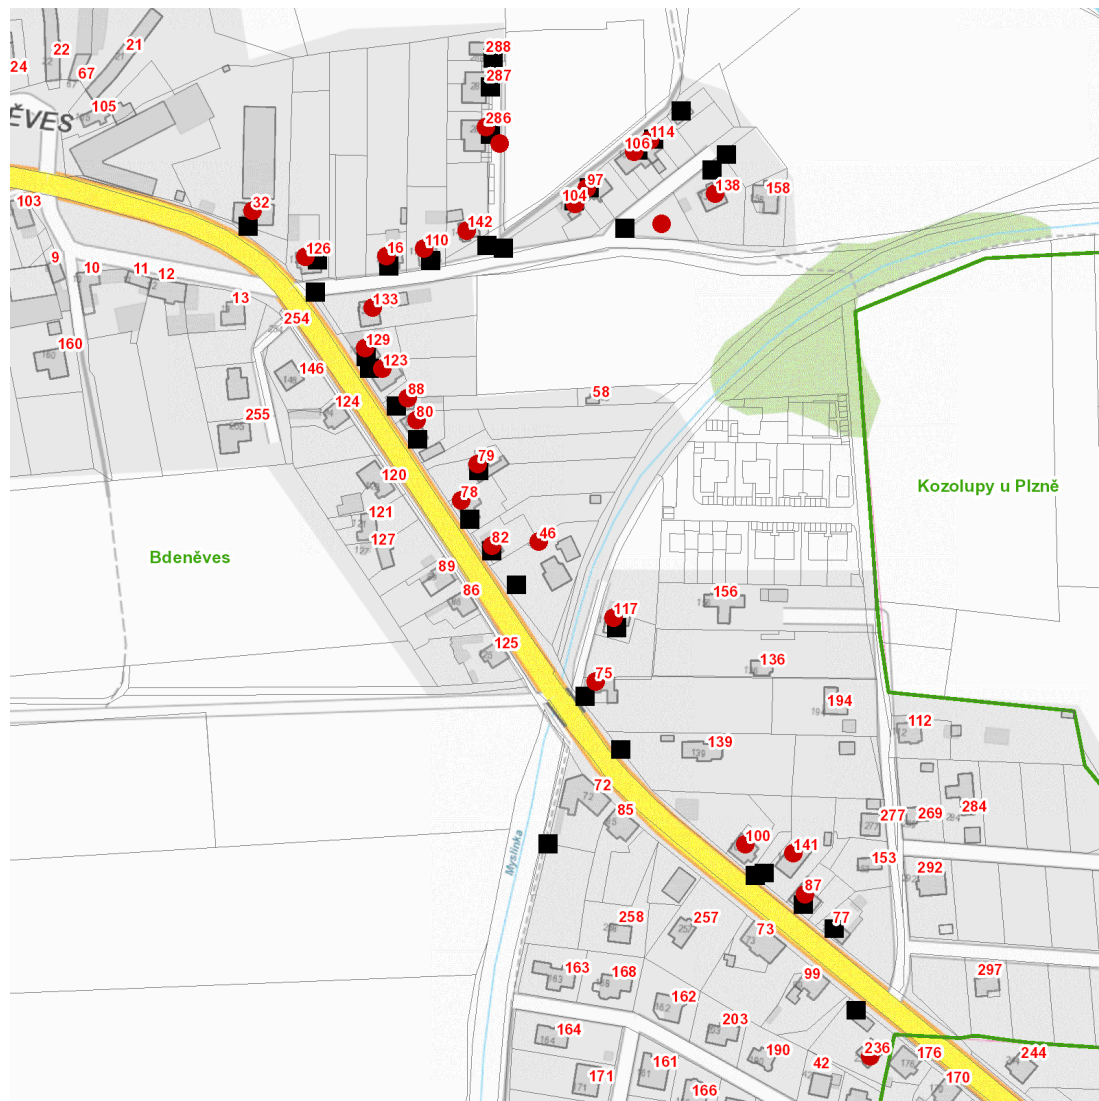

## Plánovaná odstávka zahrnuje tyto lokality:

**dne 8. 10. 2024 od 8:00 do 12:00 hodin****Orientační mapový podklad odstávkou dotčených lokalit****VYSVĚTLIVKY**

- – adresy dotčené odstávkou elektřiny
- – místa připojení k elektrické síti dotčená odstávkou